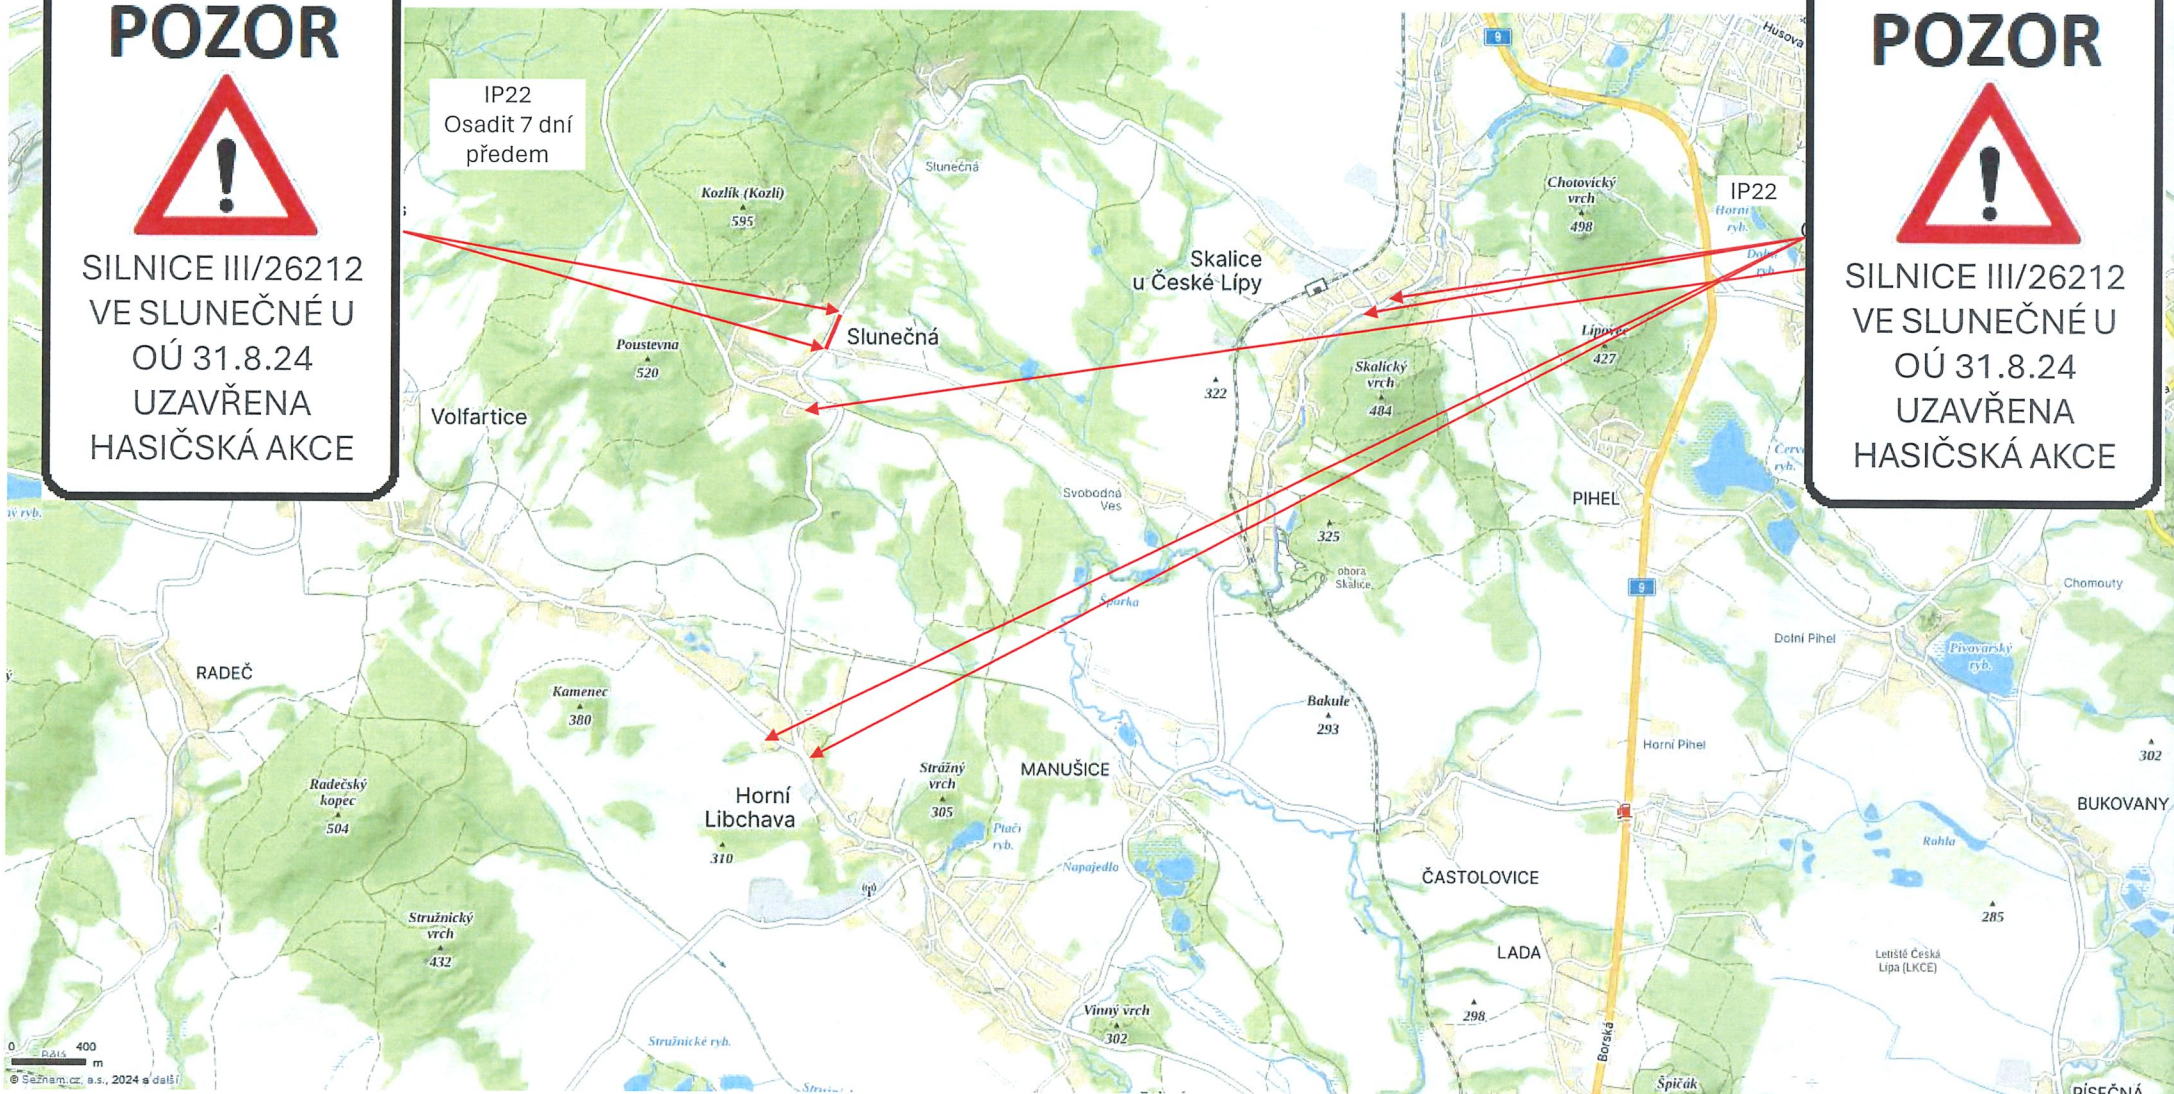

# POZOR

SILNICE III/26212  
VE SLUNEČNÉ U  
OÚ 31.8.24  
UZAVŘENA  
HASIČSKÁ AKCE

IP22  
Osadit 7 dní  
předem

# POZOR

SILNICE III/26212  
VE SLUNEČNÉ U  
OÚ 31.8.24  
UZAVŘENA  
HASIČSKÁ AKCE

# OBJÍZDNÁ TRASA