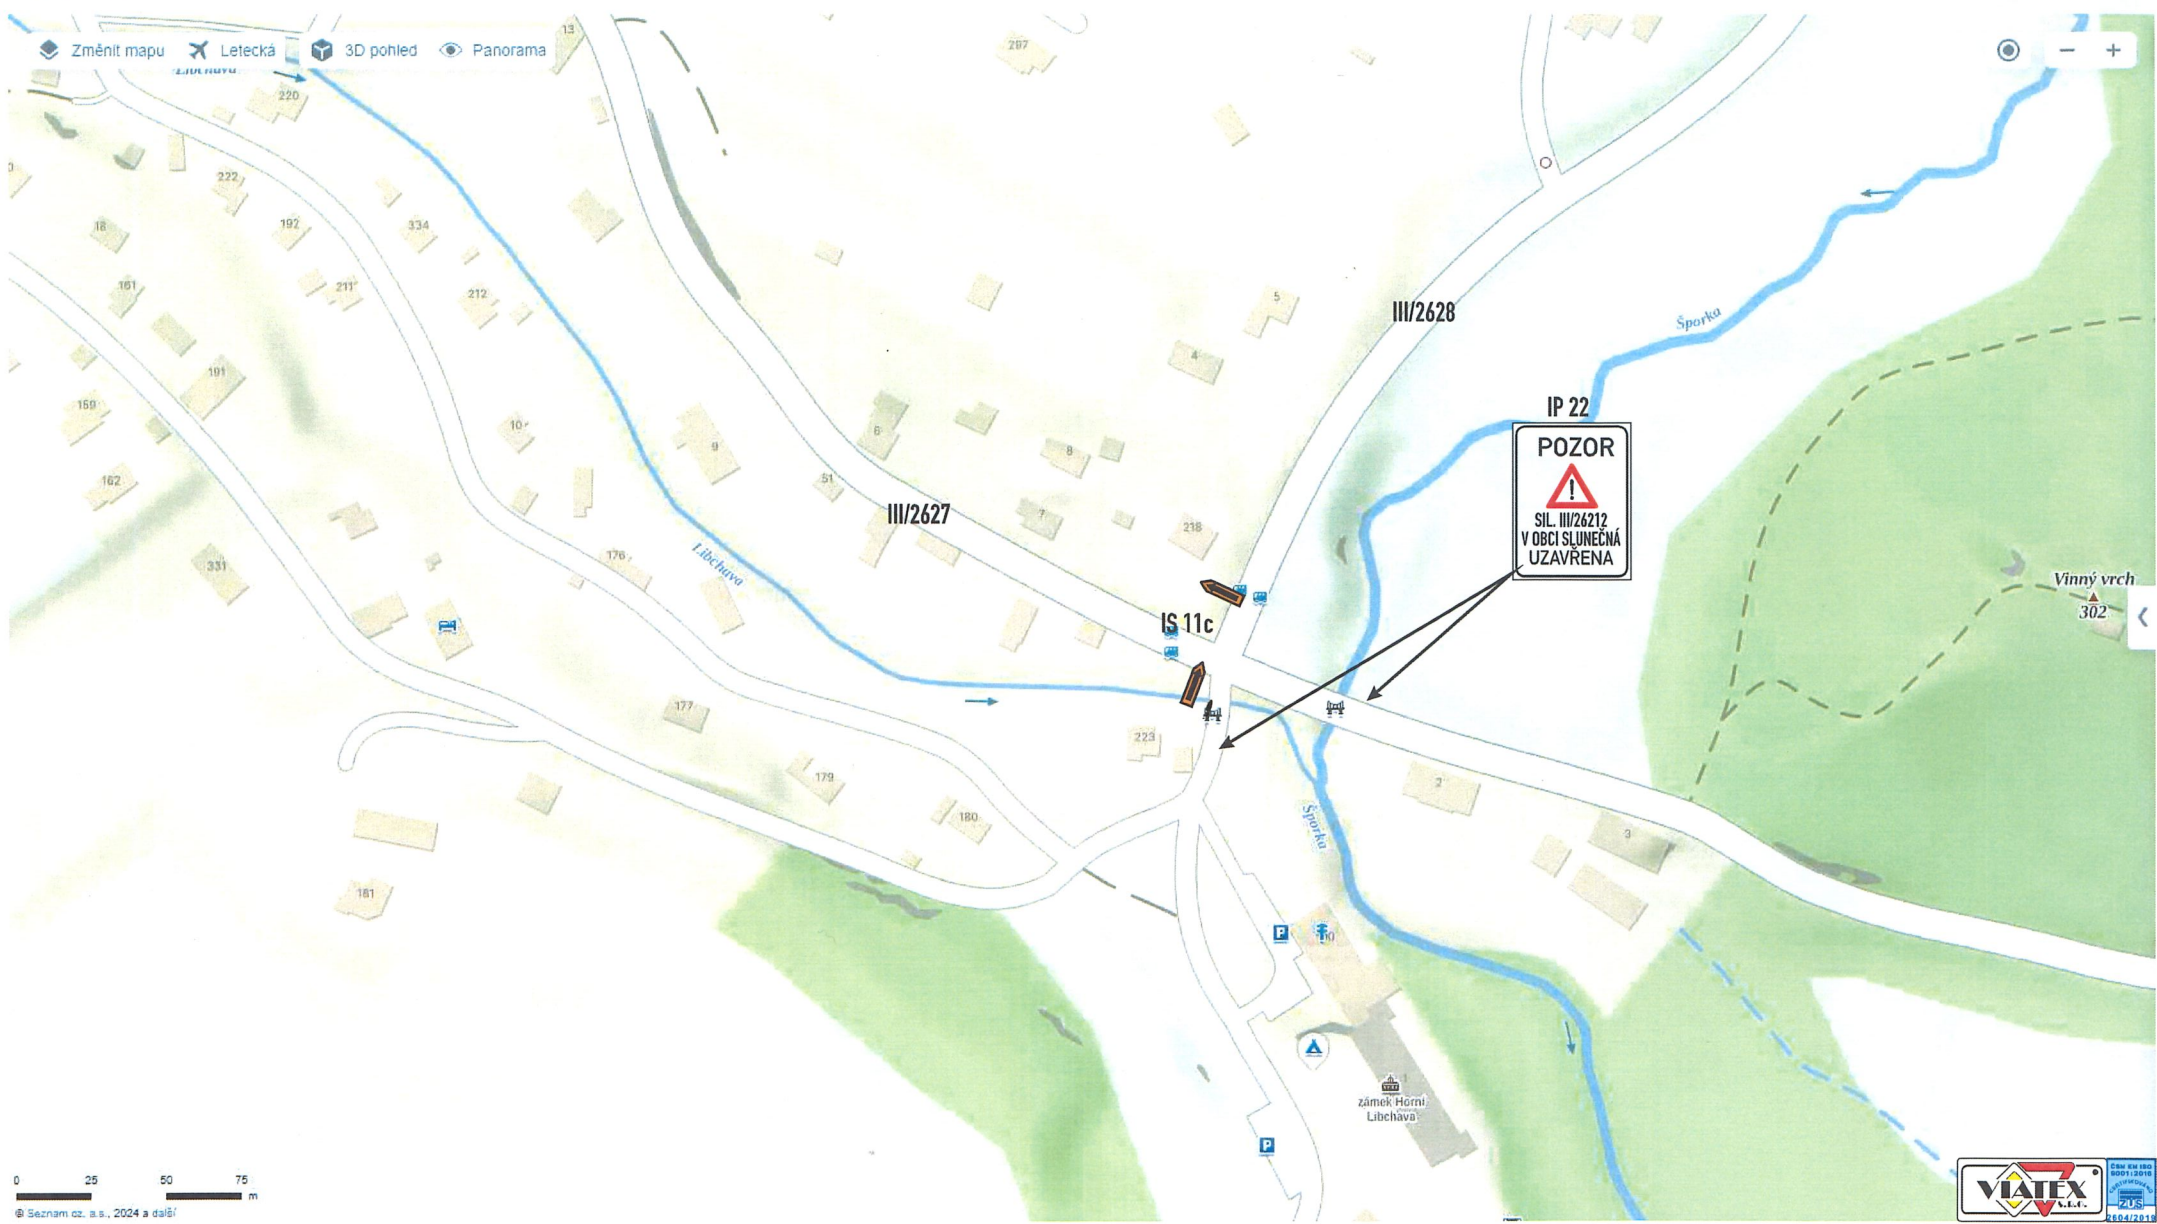

detail 2

0 25 50 75 m
© Seznam.cz, a.s., 2024 a další

detail 3

Změnit mapu Letecká 3D pohled Panorama

0 100 200 300 m
© Seznam.cz, a.s., 2024 a další

detail 4

Změnit mapu Letecká 3D pohled Panorama

[-] [+]

POZOR
SIL. III/26212
V OBCI SLUNEČNÁ
UZAVŘENA
IP 22

MIMO VOZIDLA STAVBY
B 1, Z 2, E 13

IJ 4b
ZASTÁVKA

IP 10a, E 3a
200 m

IP 10b

IS 11b
SKALICE

IP 10b

IP 22
POZOR
SIL. III/26212
V OBCI SLUNEČNÁ
UZAVŘENA