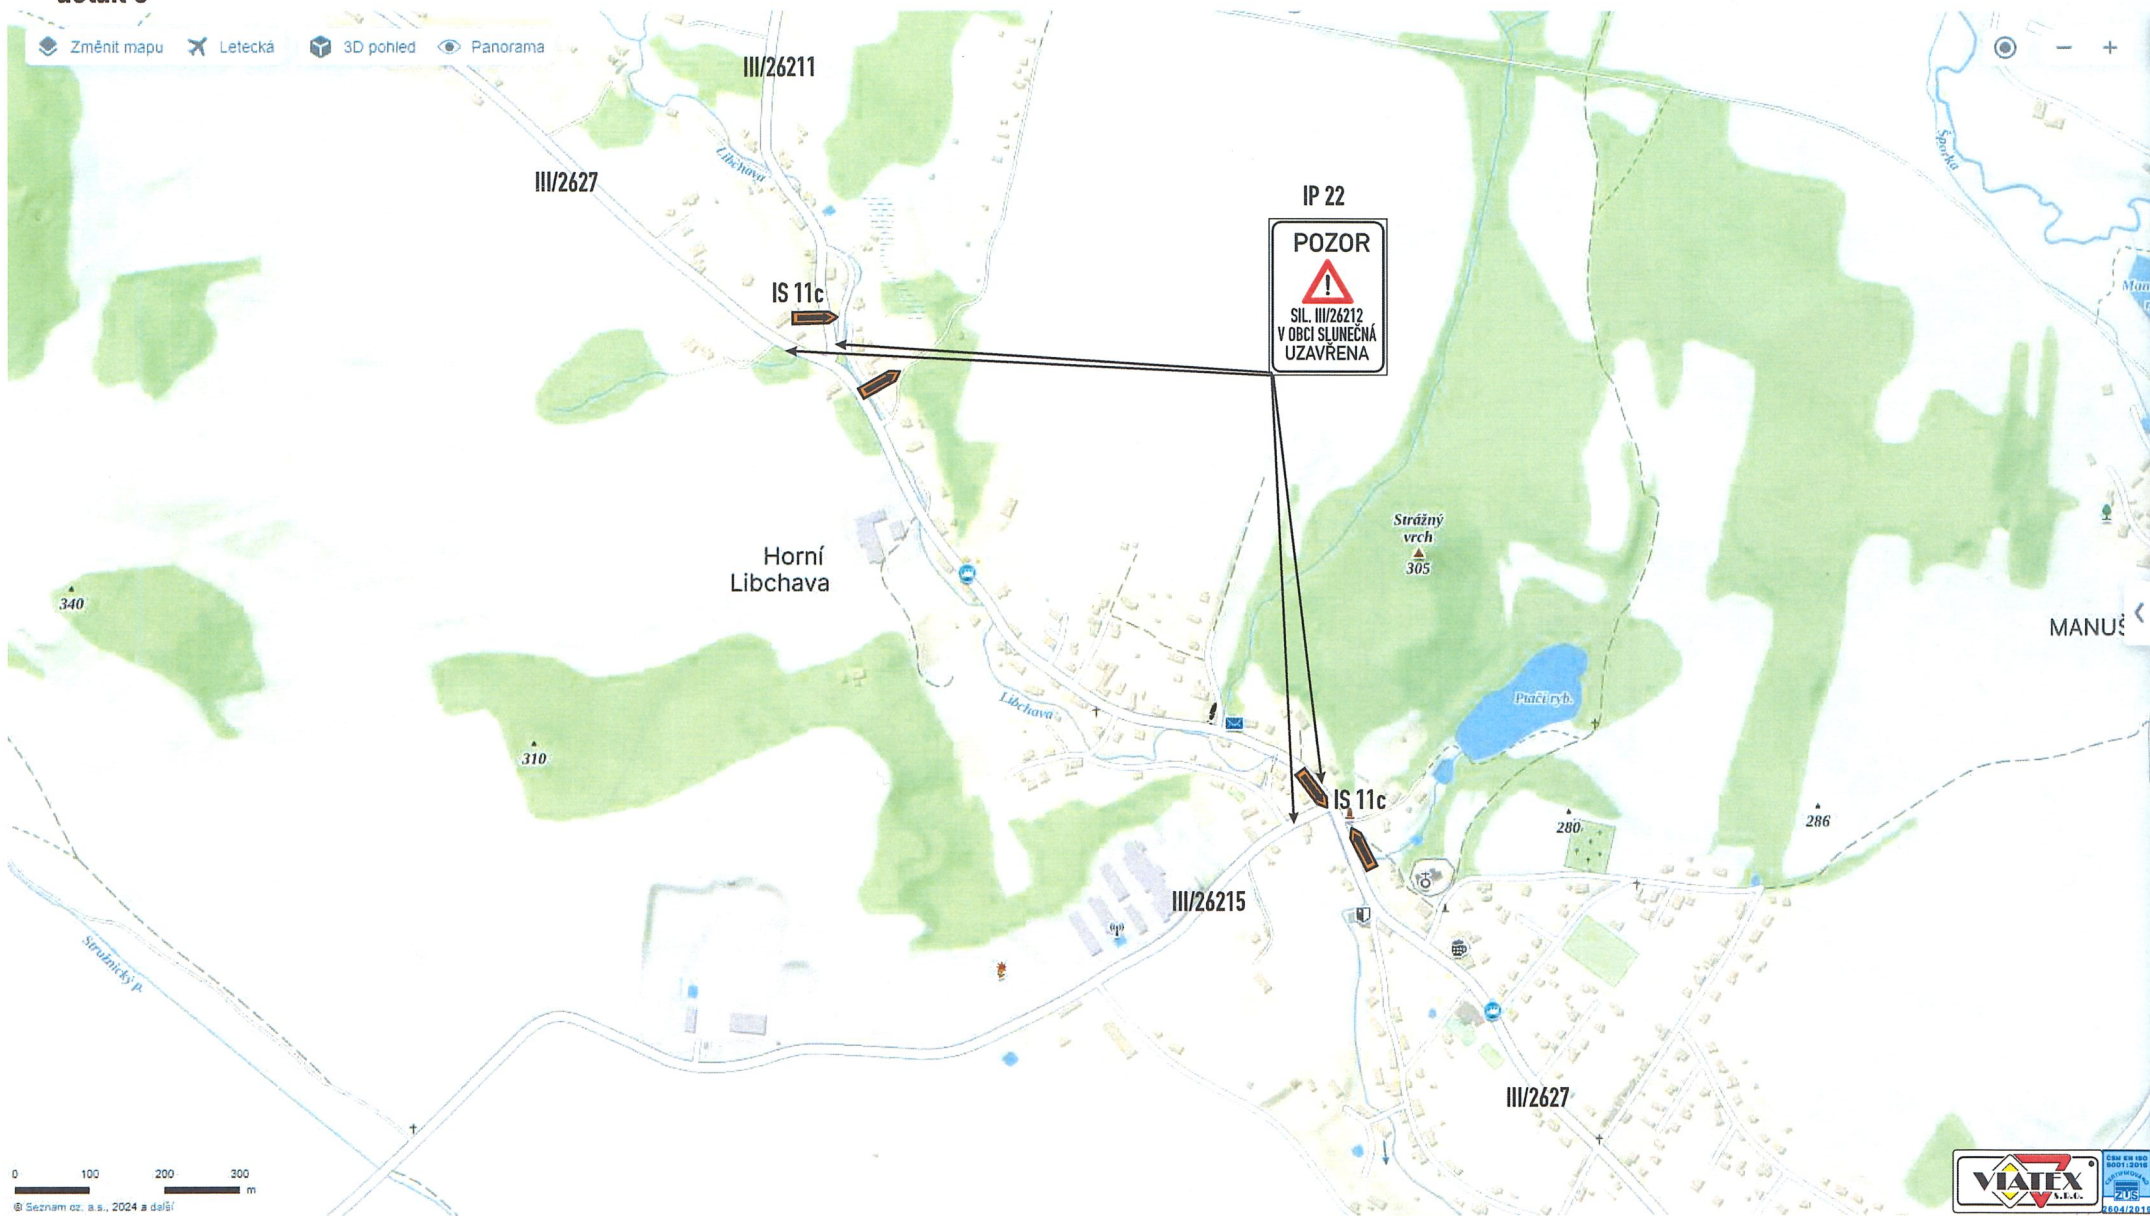

detail 2

0 25 50 75 m
© Seznam.cz, a.s., 2024 a další

detail 3

Změnit mapu Letecká 3D pohled Panorama

0 100 200 300 m
© Seznam.cz, a.s., 2024 a další

detail 4

Změnit mapu Letecká 3D pohled Panorama

[-] [+]

POZOR
SIL. III/26212
V OBCI SLUNEČNÁ
UZAVŘENA
IP 22

MIMO VOZIDLA STAVBY
B 1, Z 2, E 13

IJ 4b
ZASTÁVKA

IP 10a, E 3a
200 m

IP 10b

IS 11b
SKALICE

IP 10b

IP 22
POZOR
SIL. III/26212
V OBCI SLUNEČNÁ
UZAVŘENA