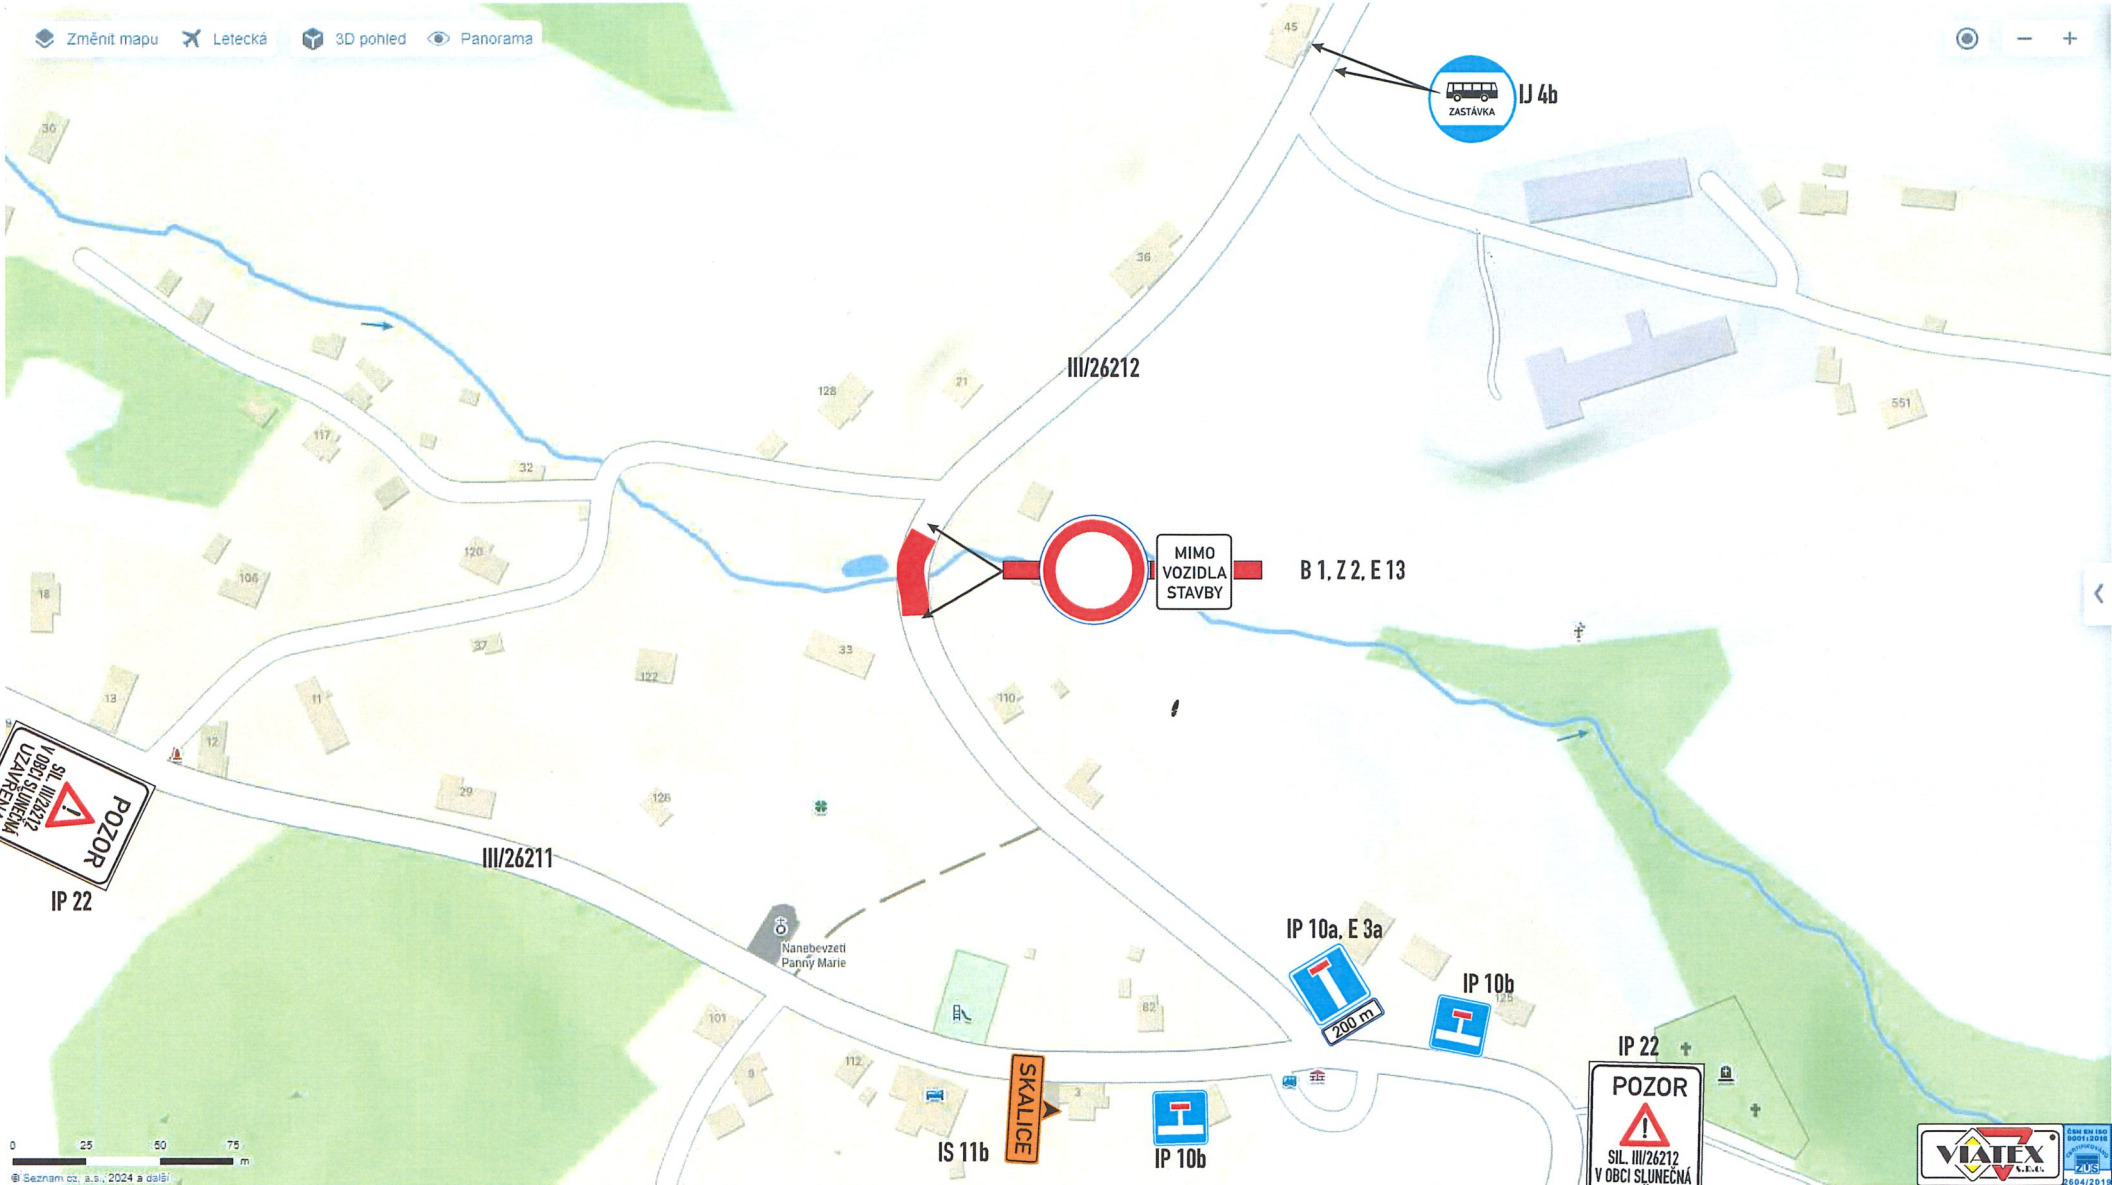

detail 2

0 25 50 75 m
© Seznam.cz, a.s., 2024 a další

detail 3

Změnit mapu Letecká 3D pohled Panorama

0 100 200 300 m
© Seznam.cz, a.s., 2024 a další

detail 4

Změnit mapu Letecká 3D pohled Panorama

[-] [+]

POZOR
SIL. III/26212
V OBCI SLUNEČNÁ
UZAVŘENA
IP 22

MIMO VOZIDLA STAVBY
B 1, Z 2, E 13

IJ 4b
ZASTÁVKA

IP 10a, E 3a
200 m

IP 10b

IS 11b
SKALICE

IP 10b

IP 22
POZOR
SIL. III/26212
V OBCI SLUNEČNÁ
UZAVŘENA

VIATEX s.r.o.
2024/2025