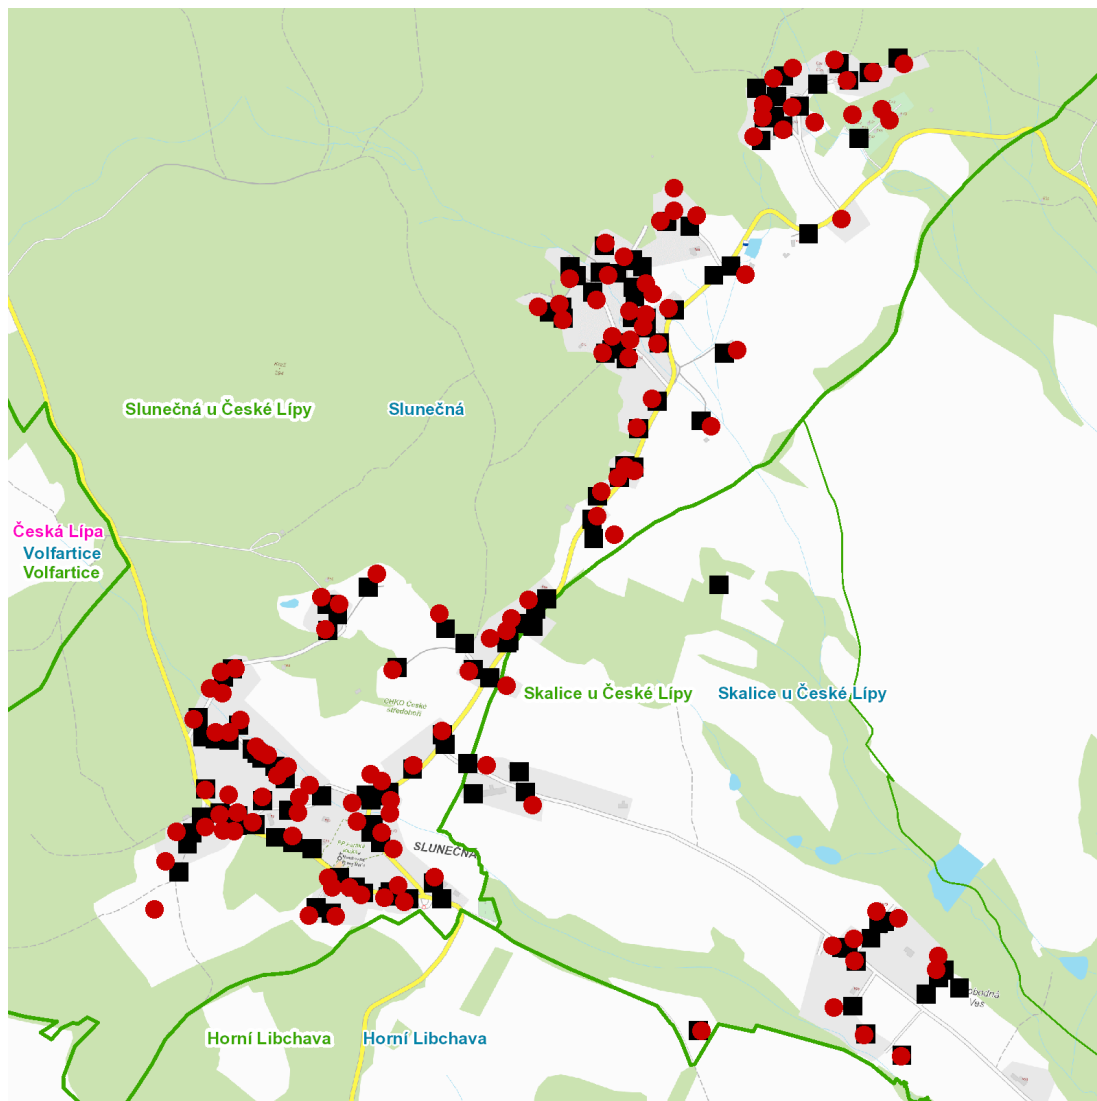

**dne 23. 8. 2022 od 7:30 do 16:00 hodin****Orientační mapový podklad odstávkou dotčených lokalit****VYSVĚTLIVKY**

- – adresy dotčené odstávkou elektřiny
- – místa připojení k elektrické síti dotčená odstávkou

**INFORMACE ZASLÁNA**

IDDS: fzgbuz (Obec Skalice u České Lípy)

IDDS: d2sau4x (Obec Slunečná)